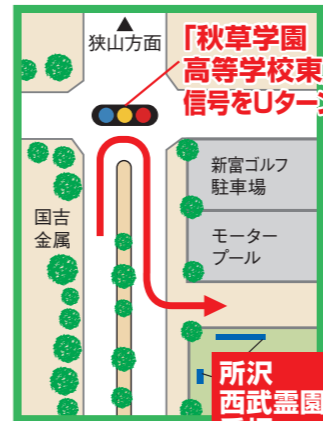

いつでも綺麗、いつまでも安心。

当園の永代供養墓は、最後の方の没後13年後まで維持管理をし、墓じまいを行った後に全てのお骨を合祀墓に移します。その全ての権利が最初から費用に含まれておりますので、子孫に負担はありません。どうぞ安心してご購入ください。100年、200年と清らかで安心できる麗園。それがやすらぎの花の里、所沢西武霊園。

穏やかに清らかに
石種やデザインも自由に選べ、程よいサイズの
碑面には辞世のメッセージやお好きな絵を描く
ことができます。

蓮 106万円より
募集価格
税抜価格
(税込価格1,152,320円)

れん
蓮
246基

新タイプ発売中!

充実した
施設で
ゆったりと

新棟1F休憩スペース

新棟2F控室

新設トイレ

所沢西武霊園

バス

「新所沢」駅東口

「本川越行」で12分

「シチズン前」下車

徒歩8分

所沢西武霊園

車

「入管」駅からタクシーで約10分(3.9km)

「新所沢」駅東口からタクシーで約14分(4.6km)

「関越自動車道 三芳PA」から約13分(5.2km)

「関越自動車道 所沢インター」から約20分(9.1km)

ナビをご利用の場合、[所沢市下富1001番] (新富ゴルフ) でお越しください。

大切なペットの火葬、はじめました。

ペット火葬専用ダイヤル
(西武霊園管理事務所) 受付時間 9:00~17:00

まずはお電話にて
ご相談ください TEL: 04-2941-6014

やすらぎの花の里

所沢西武霊園

0120-50-4545

送迎バス 毎日運行中!!

※年末年始の6日間は運行しません。

航空公園発 (東ロータリー)	10:10	11:10	12:10	13:10	14:10	15:10
所沢西武霊園発	9:45	10:45	11:45	12:45	13:45	14:45

15:45 (※乗客がいない場合は運行しない)

定員によりご乗車できない場合は、乗務員にお声掛けください。

「やすらぎの花の里 所沢西武霊園」概要 ○所在地/埼玉県所沢市下富972-1 ○施設/管理棟、駐車場(一般125台、障害者2台)、トイレ、水場 ○販売基数2,397基 ○経営主体/真言宗豊山派 宗教法人 海蔵寺 ○経営許可番号/所生環第401号 ※ローンお申し込みには所定の審査があります。結果によってはご希望に添えない場合がございますのでご了承ください。(※金融情勢の変動により金利が変更になる場合があります。※借入条件等詳しくは係員までおたずねください。) ※掲載の完成予想図CGは、設計段階の図面を基に描き起こしたもので、形状・色・植栽等は実際とは異なります。 ※永代使用料・墓石代以外に彫刻料・施設維持費(初回のみ)・管理料(年間)・消費税がかかります。(樹木葬・合同納骨型:永代供養墓は初回のみ) ※価格や仕様は、予告なく変更することがあります。あらかじめご了承ください。 ※先着順のためご希望の区画が売約済みの場合はご容赦ください。 ※永代使用料は非課税となります。