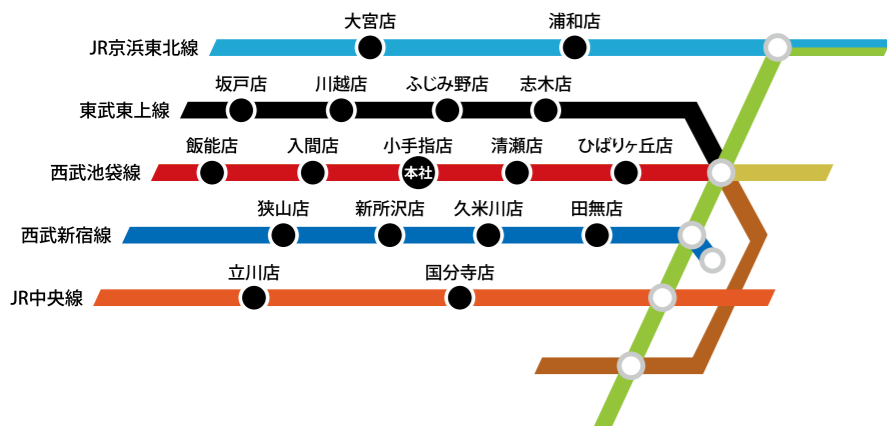

地域の皆様と共に歩み続け、おかげさまで36周年

西武開発一戸建てシリーズ lifeism (ライフイズム)

西武開発は、一戸建て・マンション・土地の仲介・分譲事業、建築事業などを扱う総合不動産企業です。埼玉県・東京都多摩エリアで36年。17店舗の緊密な情報ネットワークに加え、地元を知る強みを最大限に活かし、地域に暮らす方々の求める快適な暮らしをご提案いたします。売却や投資物件のご相談も承ります。

不動産売買に関することは、株式会社西武開発にお任せください!